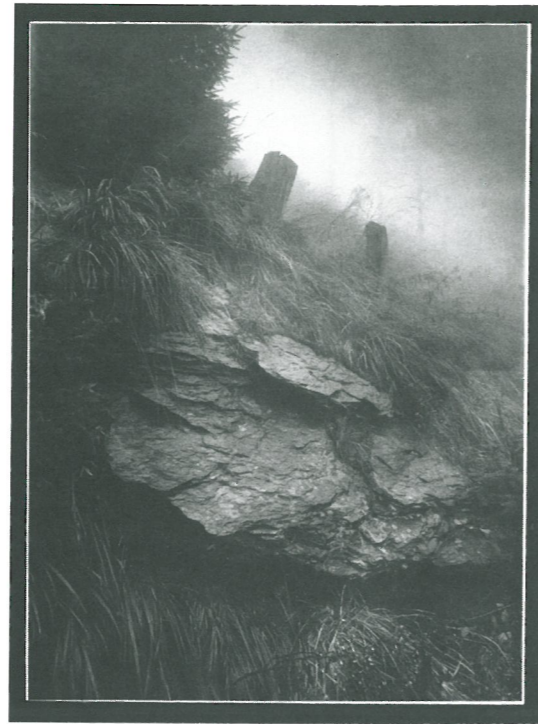

Dobré světlo

Jan Týc
předseda fotoklubu
KAMFO Blatná

Růžena Švecová
Bretaň
FOTOS České Budějovice

Jiří Minařík
Paštický kostel
KAMFO Blatná

Jan Týc
Tichá voda
KAMFO Blatná

Mgr. Václav Hruška
Inverze
FOTOKLUB Domažlice