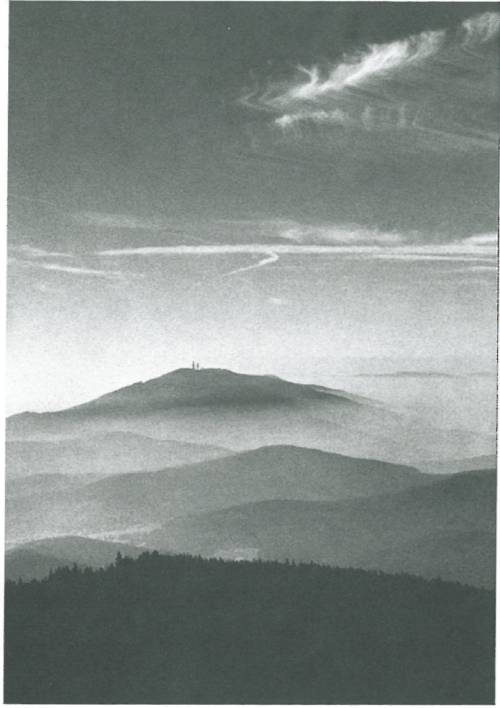

Dobré světlo

Jan Týc
předseda fotoklubu
KAMFO Blatná

Růžena Švecová
Bretaň
FOTOS České Budějovice

Jiří Minařík
Paštický kostel
KAMFO Blatná

Jan Týc
Tichá voda
KAMFO Blatná

Mgr. Václav Hruška
Inverze
FOTOKLUB Domažlice