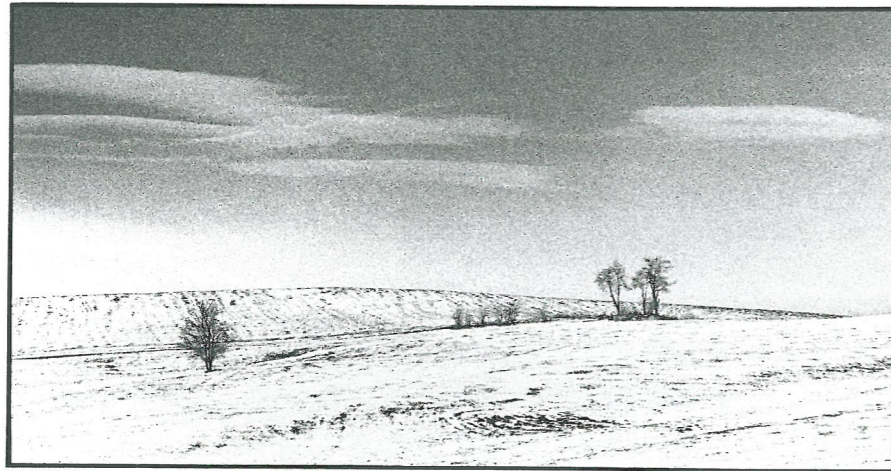

Jiří Bičíš
Zimní louka
NEKRAS Jablonec n. Nisou