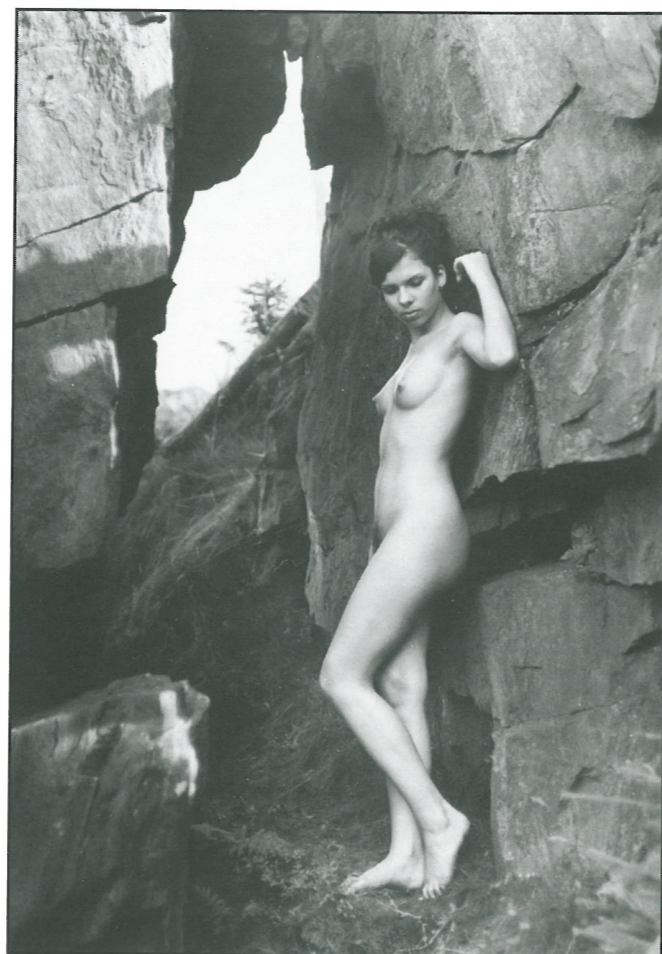

MUDr. Jiří Lepš  
**Zuzka**  
FOTOKLUB Znojmo

Jan Šebrle  
**Vladka**  
FOTOKLUB Lanškroun

Jiří Vrbský  
**Akt**  
 KAMFO Blatná

Václav Hruška  
**Akt I**  
 FOTOKLUB Domažlice

**VÝSLEDKOVÁ LISTINA**  
 Celostátní fotografická soutěž fotoklubů České republiky  
 Mapový okruh  
**BLATENSKÁ RŮŽE**  
 18. ročník - 1999/2000  
 pořadatel fotoklub KAMERA A FOTOGRAFIE Blatná