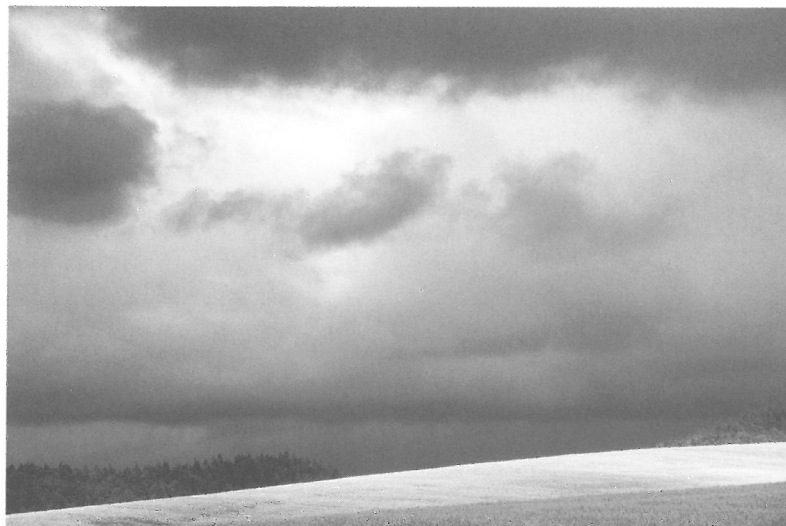

Jan Anděl
Krajina
KFA Praha