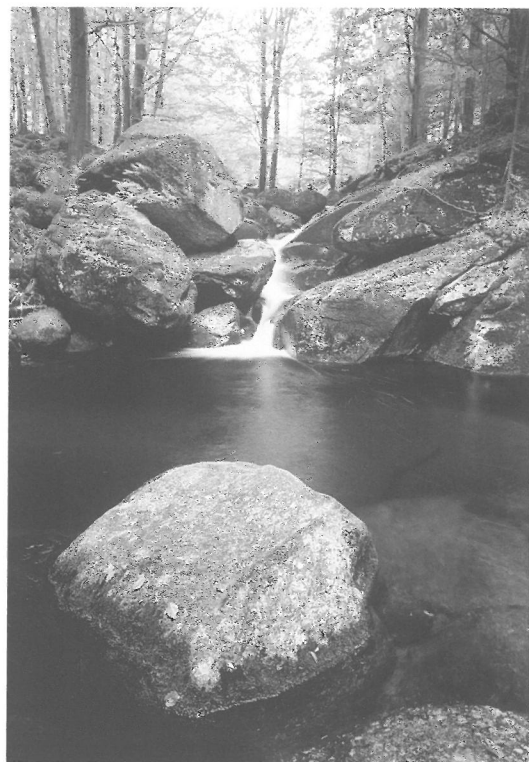

Zdeněk Mauer
Rybářský motiv
ARTFOTO Vysoké Mýto

Alena Spálenská
Most přes rozbouřené vody
KAMFO Blatná

Jitka Patříčná
Vltava
SPIRÁLA Pardubice

Jan Anděl
Krajina
KFA Praha

Ivan Ferenc
Čmeláci
KAMFO Blatná

Miloš Kirchner
Hraběčina tůň
NEKRAS Jablonec nad Nisou