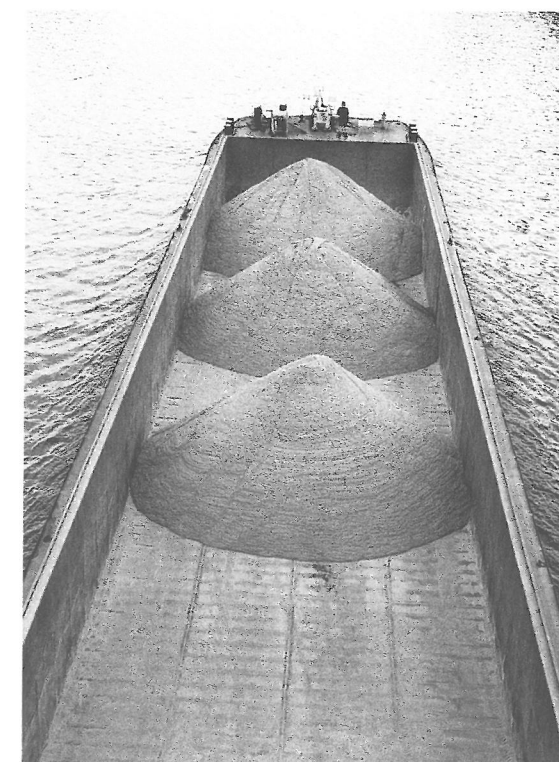

Zdeněk Mauer
Rybářský motiv
ARTFOTO Vysoké Mýto

Alena Spálenská
Most přes rozbouřené vody
KAMFO Blatná

Jitka Patříčná
Vltava
SPIRÁLA Pardubice

Jan Anděl
Krajina
KFA Praha

Ivan Ferenc
Čmeláci
KAMFO Blatná

Miloš Kirchner
Hraběčina tůň
NEKRAS Jablonec nad Nisou