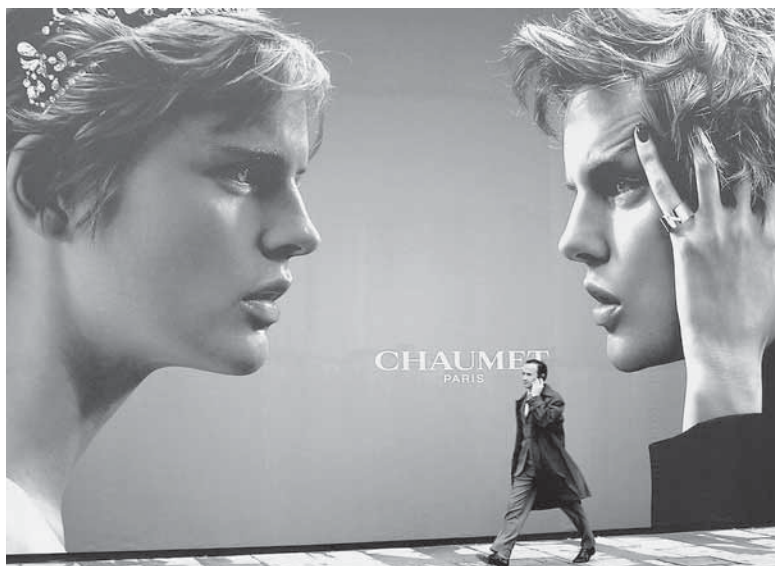

Tomáš Zdražil
Mobil
Fotoklub Písek