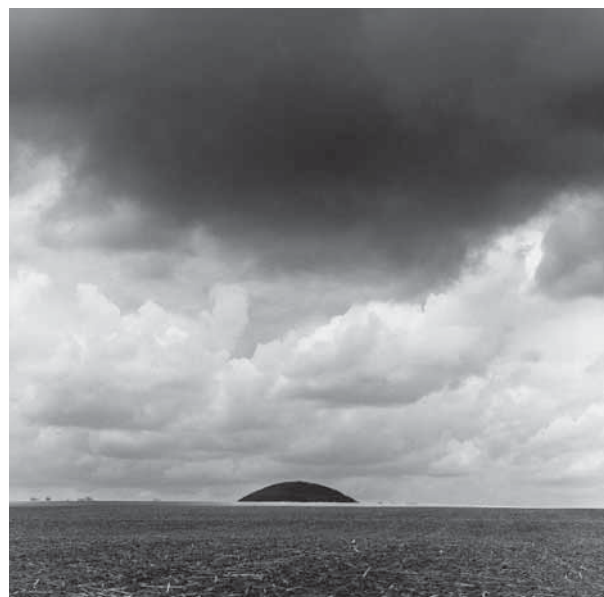

Pavel Štěřba
Říp
Kamfo Blatná